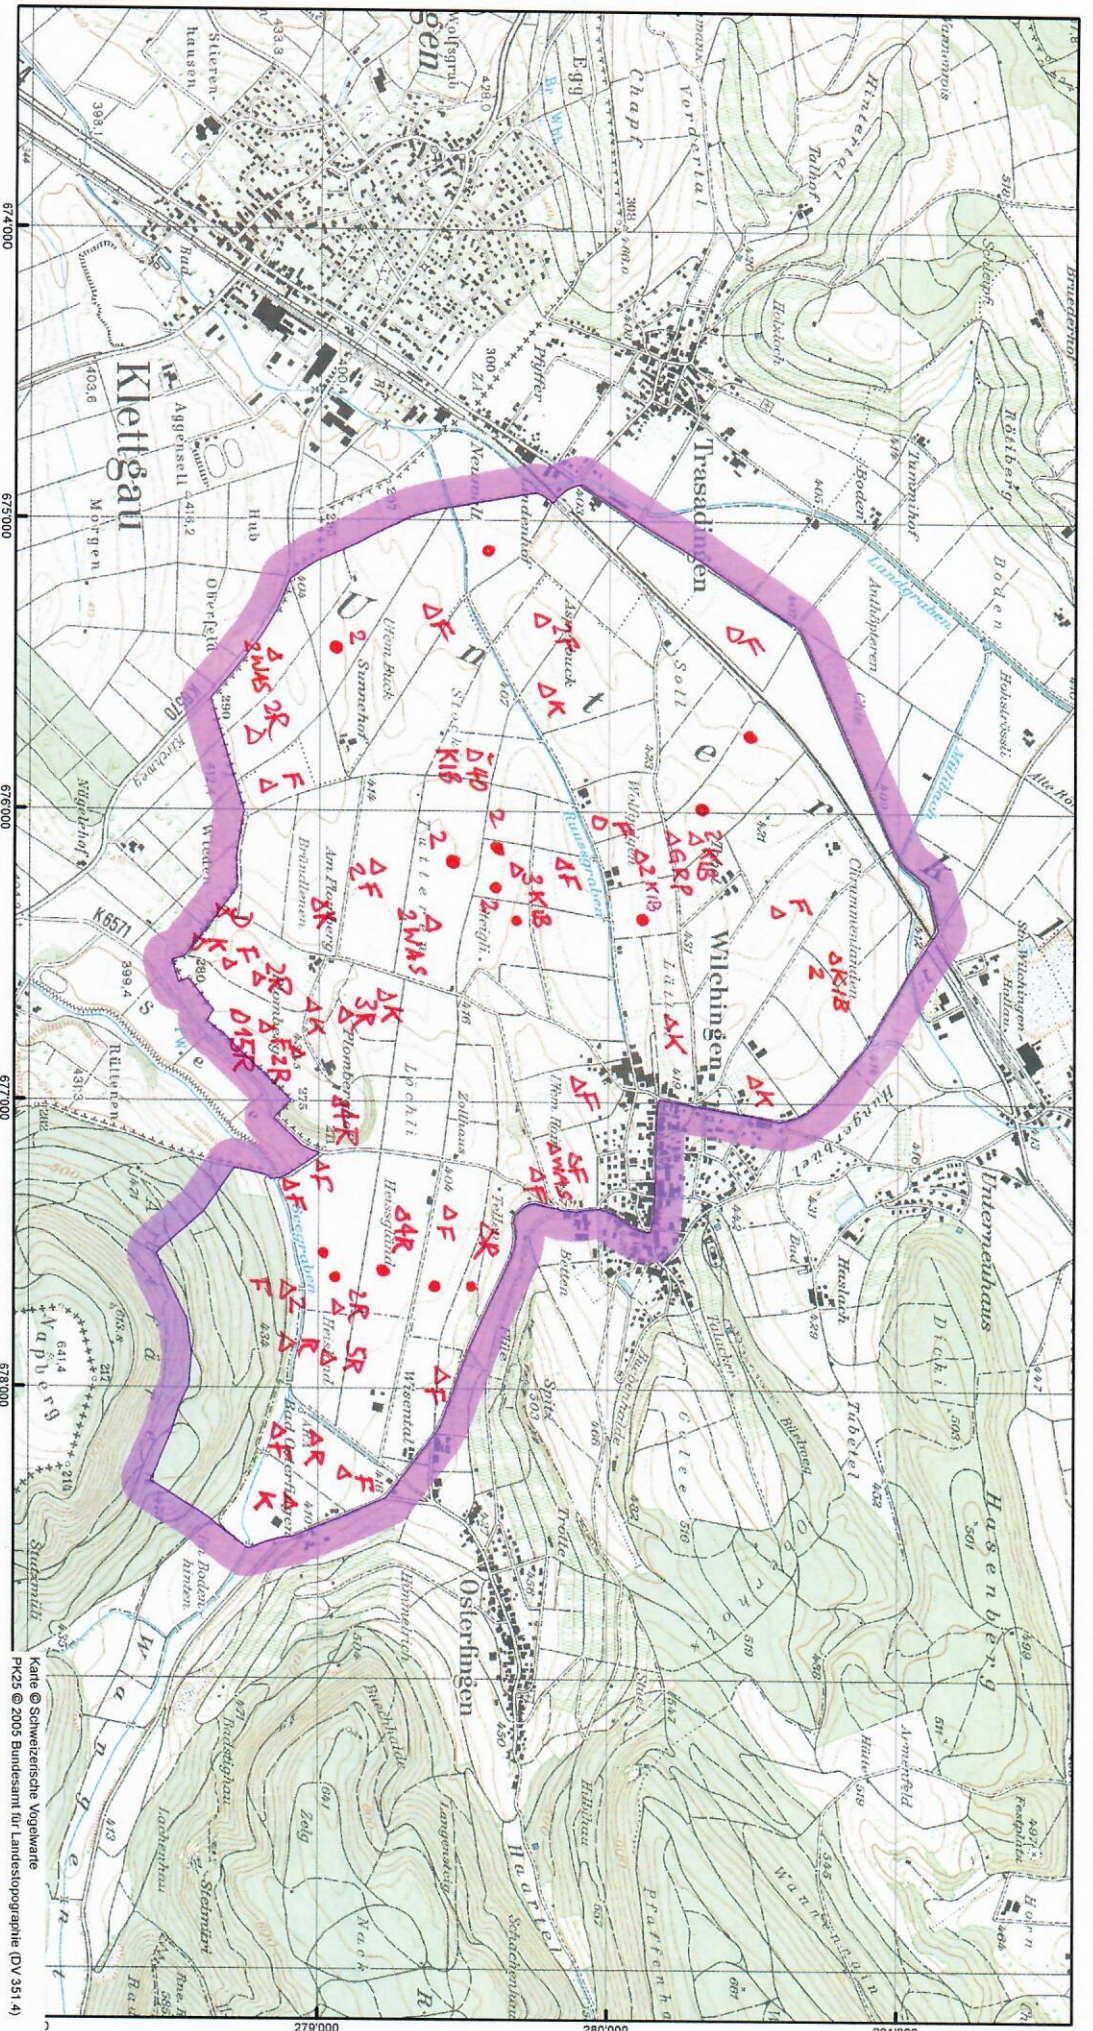

**Protokoll**

Datum: 22/3/22 Zeit: 20<sup>15</sup> bis 22<sup>30</sup>

Wetter/Sicht: klar, wolkenlos, trocken

Bedeckung in 1/4: 0/4 Temp.: 2 °C

Schreiber: Stewny, Knapp M.

Hasen ● 19 Rehe Δ R 42

Füchse Δ F 19 Dachse Δ D 9

Marder Δ M 1 Hirsche Δ HH —

Katzen Δ K 2 Wildschw. Δ WS —

Hunde Δ HU — Eulen Δ E —

Andere Δ (Art) Waldkauzweibl 3

Max. Leuchtwerte ca.: 200 m

Priorität: 1 / Refn.: \_\_\_\_\_

Schweizerische Vogelwarte  
6204 Sempach  
Autor: Christian Marfurt  
Sempach, 30.01.2006

**Feldhasenmonitoring  
Zählgebiet SH1\_2**

0/0

**Protokoll**

Datum: 9/3/22 Zeit: 20 bis 2230

Wetter/Sicht: klar

Bedeckung in 1/4: - Temp.: 2 °C

Schreiber: Stumy, Roost

Hasen ● 18

Begehungen: 3  
Koordinaten: 26761/1279

Name der Fläche: Plombberg  
Quelle: LVS Klettgau (Teilgebiete)

Datum: 23.2022 Rundgang: ..... Zeit: 2000 22:30

Bearbeiter:in: M. Tamm

ID-Nr.: .....

Quelle: Vermessungsamt Kanton SH