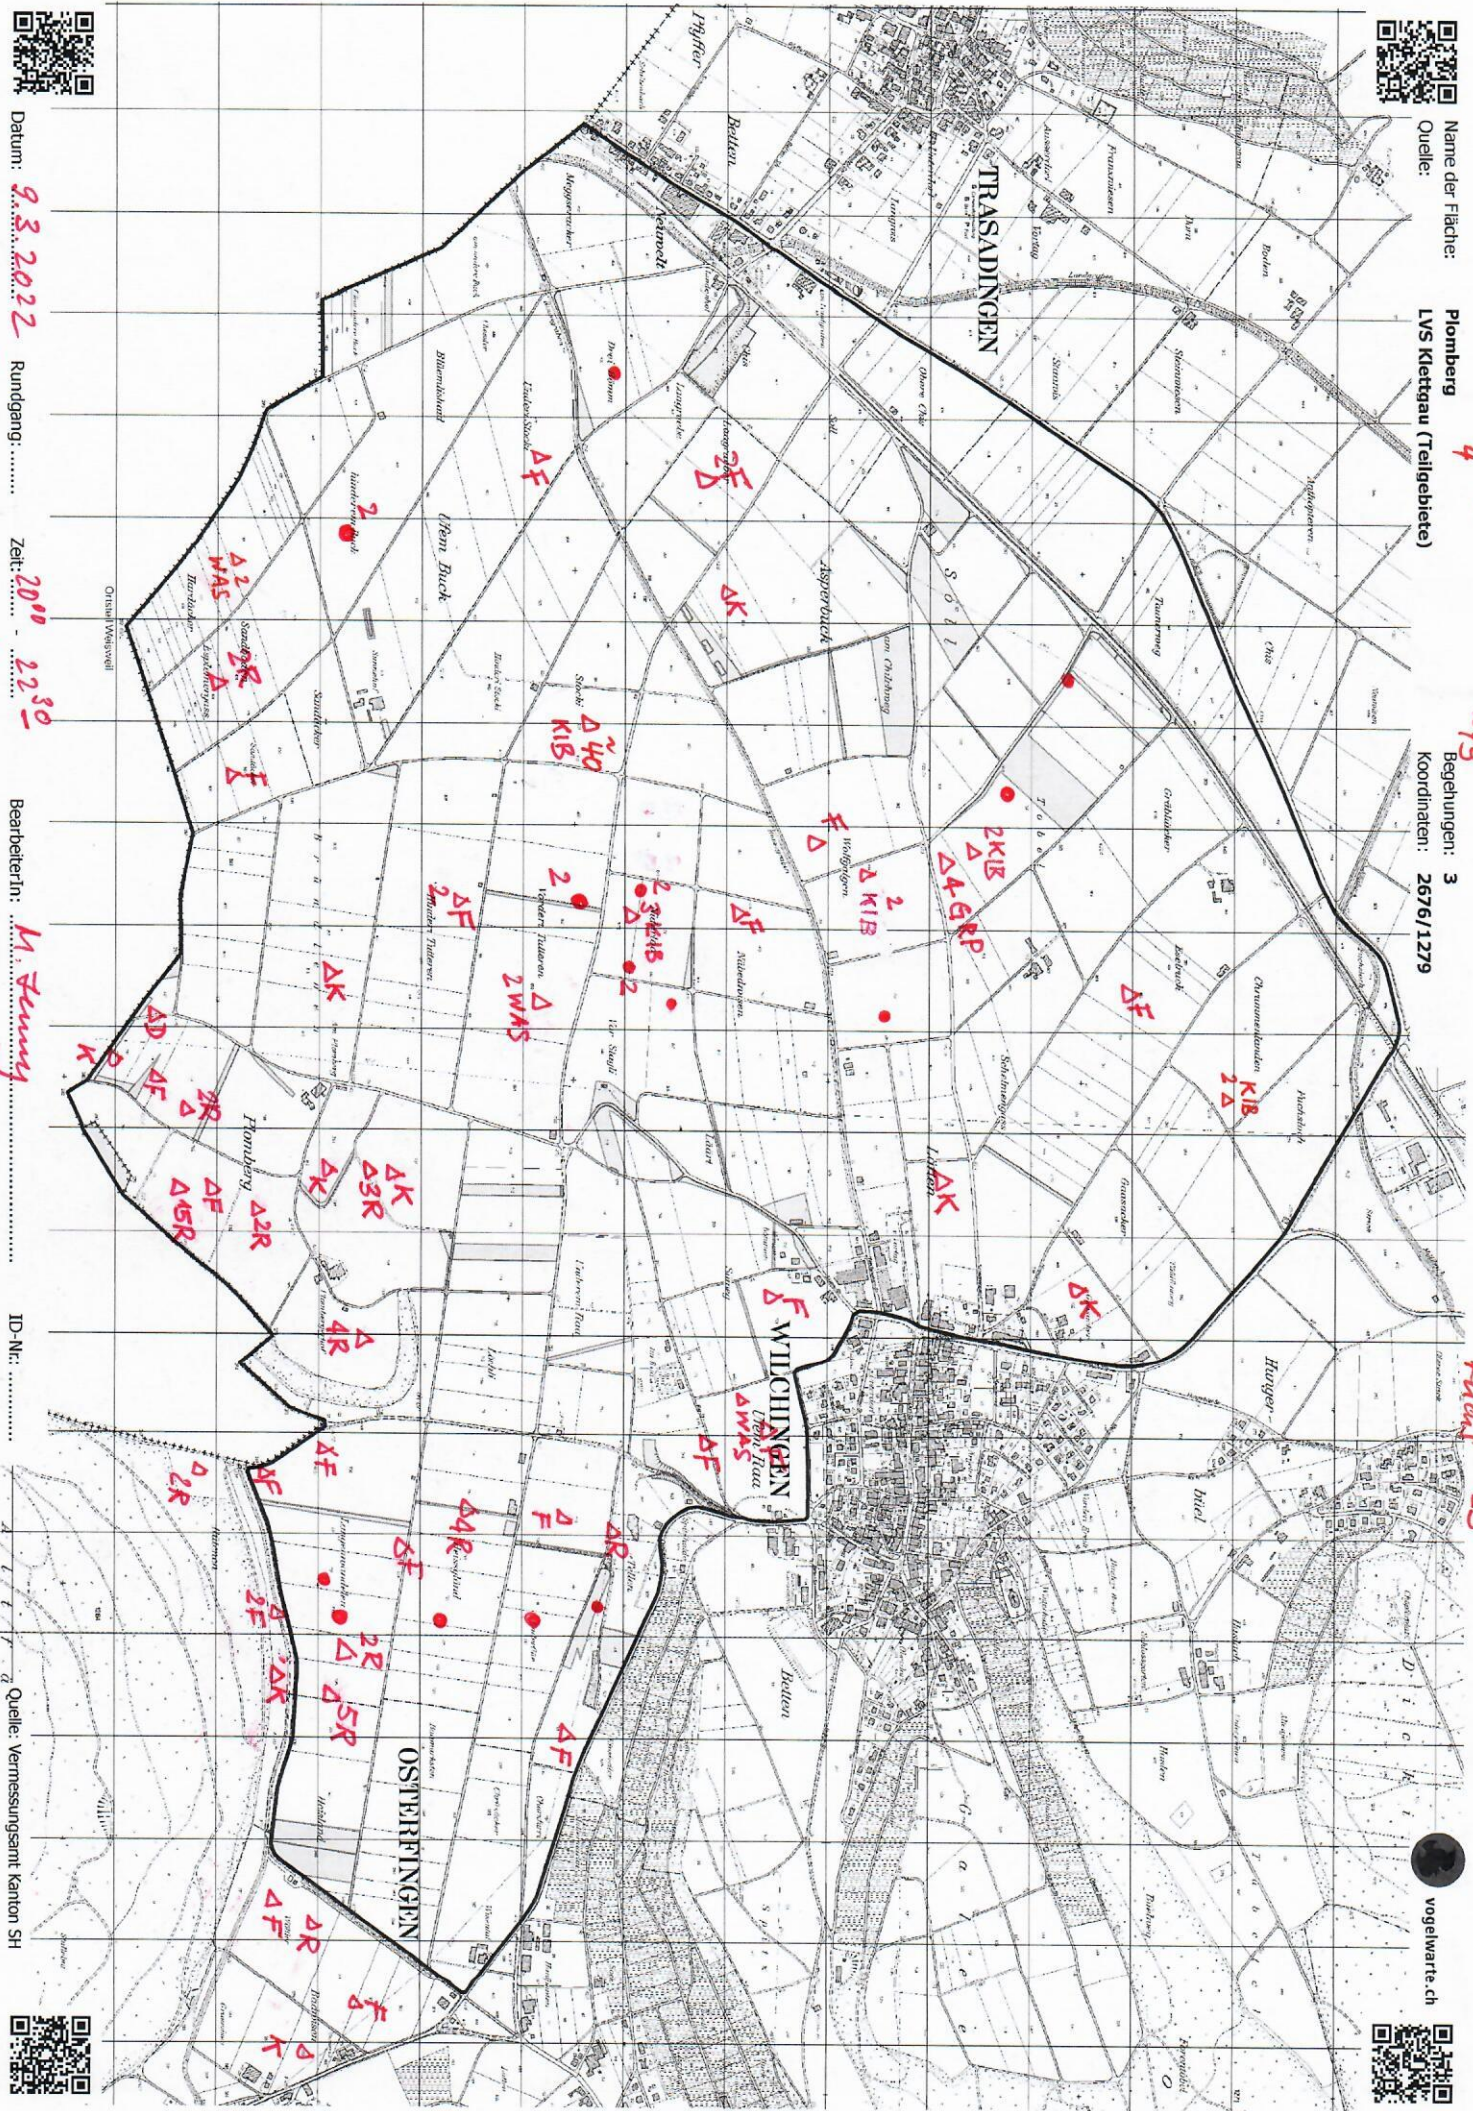

**Protokoll**

Datum: 22/3/22 Zeit: 20<sup>15</sup> bis 22<sup>30</sup>

Wetter/Sicht: klar, wolkenlos, trocken

Bedeckung in 1/4: 0/4 Temp.: 2 °C

Schreiber: Stewny, Knapp M.

Hasen ● 19 Rehe Δ R 42

Füchse Δ F 19 Dachse Δ D 9

Eulen Δ E -

Andere Δ (Art) -

KIB Kiiblie ~ 49

GEP Goldregenpfeifer 4

KHJ Kalderherne 5

0 200 Meter

Max. Leuchtwerte ca. 200 m

Priorität: 1 / Refn.: \_\_\_\_\_

Schweizerische Vogelwarte  
6204 Sempach  
Autor: Christian Marfurt  
Sempach, 30.01.2006

**Feldhasenmonitoring  
Zählgebiet SH1\_2**

GRP Goldgrube KIB Ebihe WAJ Waldschneffl 5 HAAEN AB Rehe 42 BAARS 1 Katen 8

Begehungen: 3  
Koordinaten: 26761/1279

Name der Fläche: Plombberg  
Quelle: LVS Klettgau (Teilgebiete)

Datum: 23.2022 Rundgang: ..... Zeit: 2000 22:30

Bearbeiter:in: M. Tamm

ID-Nr.: .....

Quelle: Vermessungsamt Kanton SH